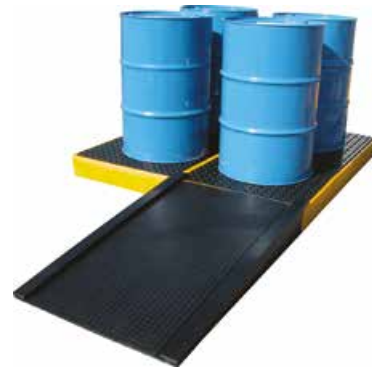

SGD propose une gamme complète de produits absorbants et les différents matériels pour le stockage et la manipulation de produits dangereux et polluants.

RÉTENTION

Nous vous proposons une gamme complète sur la rétention des fluides : bacs de rétention, plateforme de rétention, armoires et conteneurs de rétention, supports de fûts, bacs petits volumes, réceptacles, entonnoirs, accessoires...

Cette gamme de bacs de rétention vous permettra de sécuriser le stockage et la manipulation de produits dangereux.

Nous proposons aussi des bacs de rétention qui s'adaptent sur tous les types de châssis

Conteneur d'intervention

	EGOUTTOIR POUR FÛT	BAC DE RÉTENTION	KIT D'INTERVENTION	CHARIOT D'INTERVENTION	CONTENEUR D'INTERVENTION
<i>CARACTÉRISTIQUES</i>	A assembler suivant le nombre de fût	Maximum de 2 fûts 240 litres chacun	10 feuilles 40x45cm 50 feuilles 30x30cm 2 boudins Ø8x 20cm 1 paire de gants 4 essuyeurs 2 sacs de récupération 1 sac de transport	40 feuilles 40x50cm 9 boudins Ø8x120cm 2 coussins 46x46cm 50 essuyeurs 30x30cm 2 paires de gants 1 paire de lunettes 3 sacs de récupération 1 chariot 110 litres	50 feuilles 40x50cm 6 boudins Ø8x120cm 6 coussins 46x46cm 1 paire de gants 1 paire de lunettes 3 sacs de récupération 1 conteneur 120 litres
<i>RÉF. ARTICLE</i>	EP616151CAB	EP72134CAB	54YHK	RACH-011YHK	021-YHK